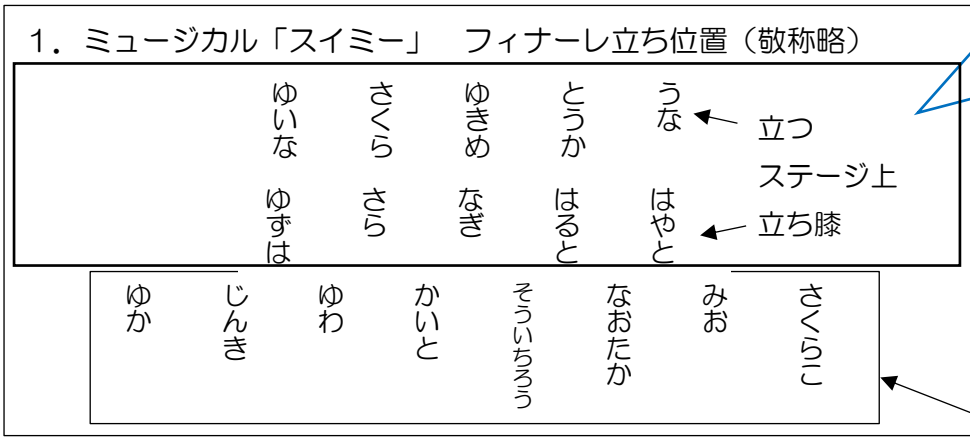

日時：12月7日(土)

1部 8:45~9:30

登園時間：8:10~8:20 時間厳守

※指定時間外はお預かりできませんので、ご協力をよろしくお願い致します。

保護者入室時間：8:40

服装：制服 男女ともに白タイツ着用

持ち物：なし

その他詳細は配布しました「よいこの発表会のご案内」でご確認下さい。

- 演目 1. ミュージカル「スイミー」
2. 合奏「手のひらを太陽に」
3. 合唱「虹のむこうに」

席の確保ですが、お子様の姿が見えやすいよう、**対角線上**に席をお取り頂くのがよろしいかと思ひます。

※当日のこどもの状態に合わせ、若干の変更がある場合もございます。あらかじめご了承下さい。

立って弾く

座って弾く